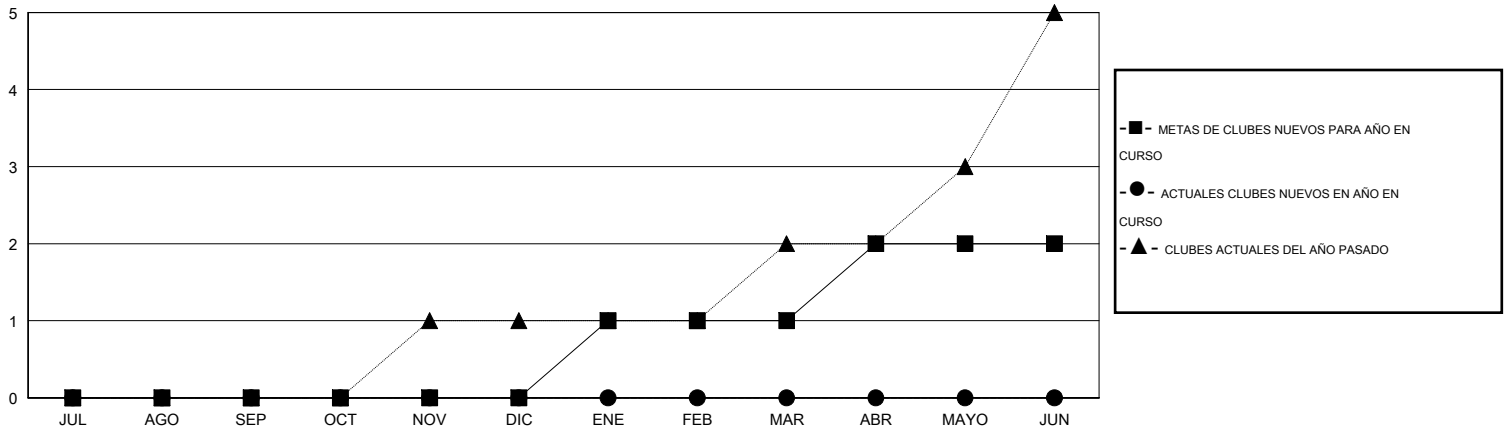

MONTHLY MEMBERSHIP PROGRESS REPORT

District B 7

Results as of: 6/30/2016

GMT: Joel Gómez Franco

UBICACIÓN MEXICO

GMT DE AE 3

Clubes					socios				
RESULTADOS DE 2016-2017					RESULTADOS DE 2016-2017				
TRIMESTRE	META DE CLUBES NUEVOS	NUEVOS CLUBES	CLUBES DADOS DE BAJA	GANANCIA/PÉRDIDA NETA	TRIMESTRE	META DE SOCIOS NUEVOS	SOCIOS FUNDADORES Y SOCIOS AÑADIDOS	SOCIOS DADOS DE BAJA	GANANCIA/PÉRDIDA NETA
JUL/AGO/SEP	0	0	0	0	JUL/AGO/SEP	-9	0	0	0
OCT/NOV/DIC	0	0	0	0	OCT/NOV/DIC	0	0	0	0
ENE/FEB/MAR	1	0	0	0	ENE/FEB/MAR	34	0	0	0
ABR/MAYO/JUN	1	0	0	0	ABR/MAYO/JUN	33	0	0	0

METAS Y CIFRA ACUMULATIVA DE CLUBES NUEVOS

METAS Y CIFRA ACUMULATIVA DE SOCIOS

CLUBES DADOS DE BAJA: 0	0 CLUBS OF 0 AÑADIERON 1 O MÁS SOCIOS NUEVOS	DISTRIBUCIÓN POR SEXO MASCULINO 0 (100.00%) FEMENINO 0 (100.00%)
SOCIOS DADOS DE BAJA FALLECIDOS 0 CLUB CANCELADO 0 OTRO 0 TOTAL 0	CLIC AQUÍ PARA DATOS DE SALUD DE CLUB	SOCIOS EN UNIDAD FAMILIAR 0 CABEZA DE FAMILIA 0 NO ES CABEZA DE FAMILIA 0