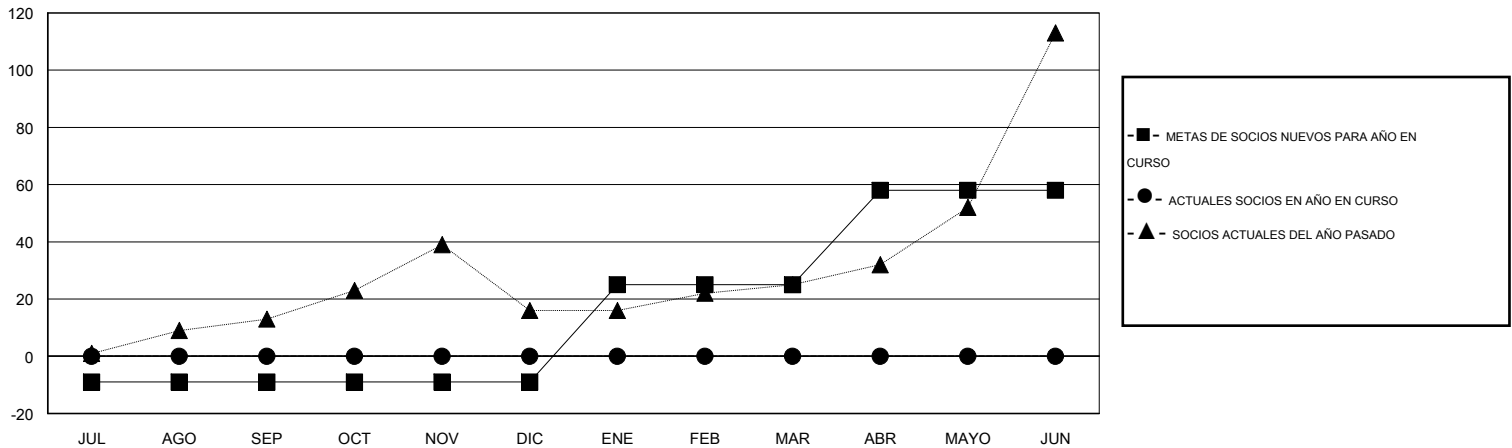

MONTHLY MEMBERSHIP PROGRESS REPORT

District B 7

Results as of: 6/30/2016

GMT: Joel Gómez Franco

UBICACIÓN MEXICO

GMT DE AE 3

Clubes					socios				
RESULTADOS DE 2016-2017					RESULTADOS DE 2016-2017				
TRIMESTRE	META DE CLUBES NUEVOS	NUEVOS CLUBES	CLUBES DADOS DE BAJA	GANANCIA/PÉRDIDA NETA	TRIMESTRE	META DE SOCIOS NUEVOS	SOCIOS FUNDADORES Y SOCIOS AÑADIDOS	SOCIOS DADOS DE BAJA	GANANCIA/PÉRDIDA NETA
JUL/AGO/SEP	0	0	0	0	JUL/AGO/SEP	-9	0	0	0
OCT/NOV/DIC	0	0	0	0	OCT/NOV/DIC	0	0	0	0
ENE/FEB/MAR	1	0	0	0	ENE/FEB/MAR	34	0	0	0
ABR/MAYO/JUN	1	0	0	0	ABR/MAYO/JUN	33	0	0	0

METAS Y CIFRA ACUMULATIVA DE CLUBES NUEVOS

METAS Y CIFRA ACUMULATIVA DE SOCIOS

CLUBES DADOS DE BAJA: 0	0 CLUBS OF 0 AÑADIERON 1 O MÁS SOCIOS NUEVOS	DISTRIBUCIÓN POR SEXO MASCULINO 0 (100.00%) FEMENINO 0 (100.00%)
SOCIOS DADOS DE BAJA FALLECIDOS 0 CLUB CANCELADO 0 OTRO 0 TOTAL 0	CLIC AQUÍ PARA DATOS DE SALUD DE CLUB	SOCIOS EN UNIDAD FAMILIAR 0 CABEZA DE FAMILIA 0 NO ES CABEZA DE FAMILIA 0